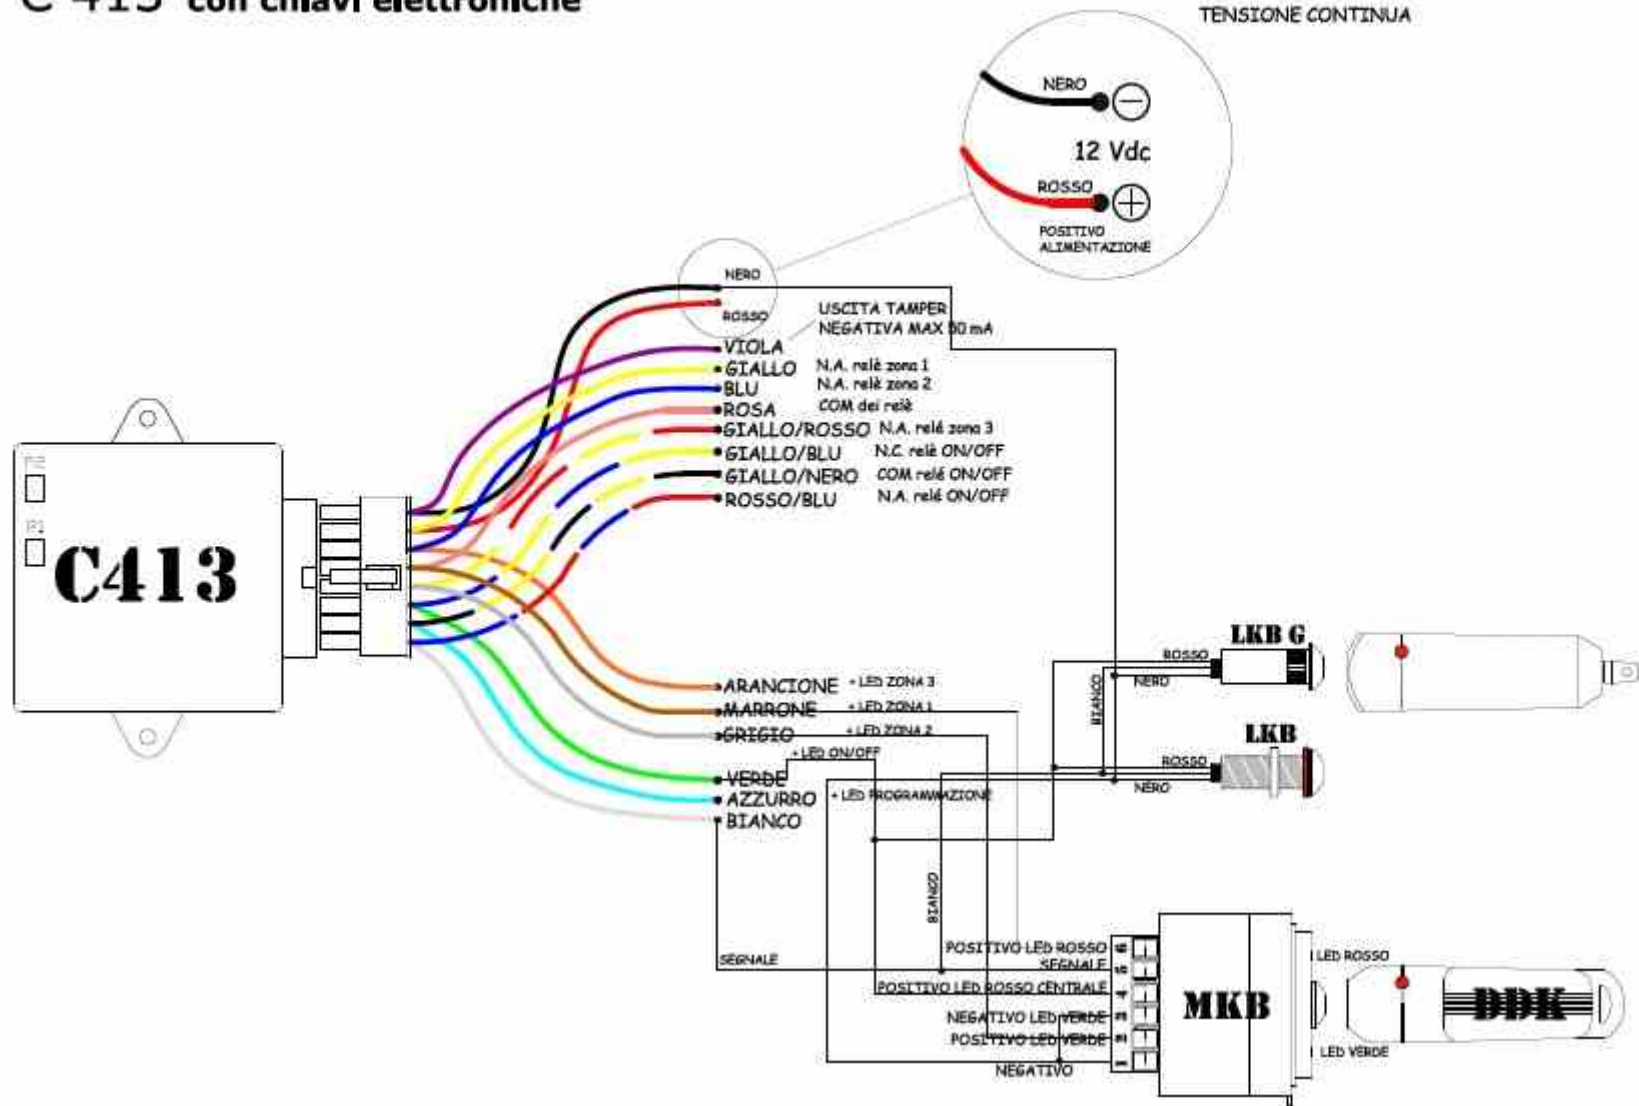

# C 413 con chivl elettroniche

CODICE:	
REVISIONE:	
DATA:	21 / 11 / 2013
FILE:	

**Schema di collegamento  
C413 e lettori di chiavi a contatto  
Dallas / Denver**

Via S. Stefano 74 / 40125 Bologna